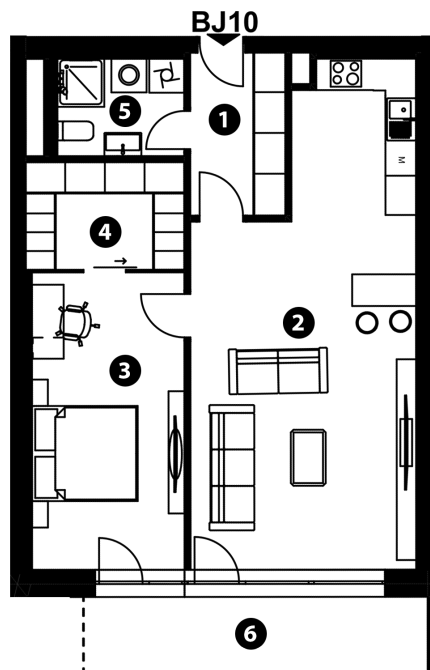

BYT BJ 10

2+kk • 80,37 m² • 2. NP

MÍSTNOSTI

01 CHODBA	5,80 m ²
02 OBÝVACÍ POKOJ + KUCHYŇSKÝ KOUT	37,30 m ²
03 POKOJ	17,50 m ²
04 ŠATNA	6,20 m ²
05 KOUPELNA + WC	4,40 m ²
06 BALKON	9,17 m ²

CELKOVÁ PLOCHA BYTU 80,37 m²