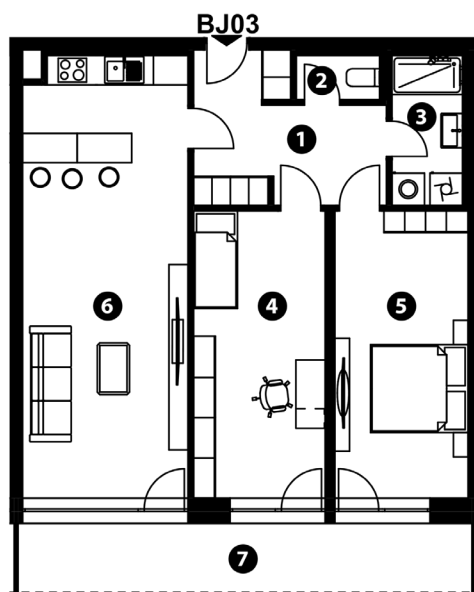

BYT BJ 03

3+kk • 97,40 m² • 1. NP

MISTNOSTI

01 CHODBA	10,76 m ²
02 WC	1,60 m ²
03 KOUPELNA	4,84 m ²
04 POKOJ	16,40 m ²
05 POKOJ	16,30 m ²
06 OBÝVACÍ POKOJ + KUCHYŇSKÝ KOUT	33,40 m ²
07 BALKON	14,10 m ²

CELKOVÁ PLOCHA BYTU 97,40 m²