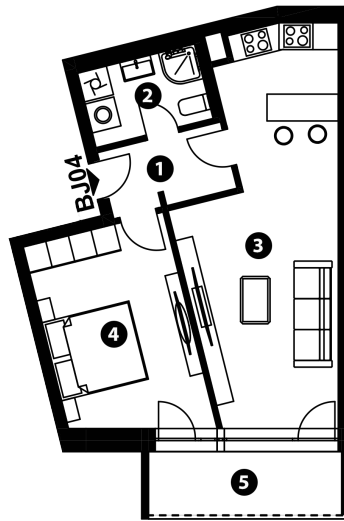

BYT BJ 04

2+kk • 58,66 m² • 1. NP

MÍSTNOSTI

01 CHODBA	4,36 m ²
02 KOUPELNA + WC	4,80 m ²
03 OBÝVACÍ POKOJ + KUCHYŇSKÝ KOUT	28,24 m ²
04 POKOJ	14,70 m ²
05 POKOJ	16,37 m ²
06 BALKON	6,56 m ²
CELKOVÁ PLOCHA BYTU	58,66 m²