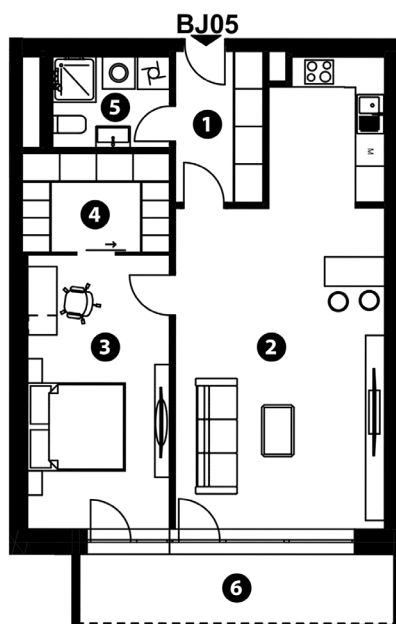

BYT BJ 05

2+kk • 81,35 m² • 1. NP

MÍSTNOSTI

01 CHODBA	5,75 m ²
02 OBÝVACÍ POKOJ + KUCHYŇSKÝ KOUT	37,84 m ²
03 POKOJ	16,94 m ²
04 ŠATNA	6,35 m ²
05 KOUPELNA + WC	4,72 m ²
06 BALKON	9,75 m ²
CELKOVÁ PLOCHA BYTU	81,35 m²