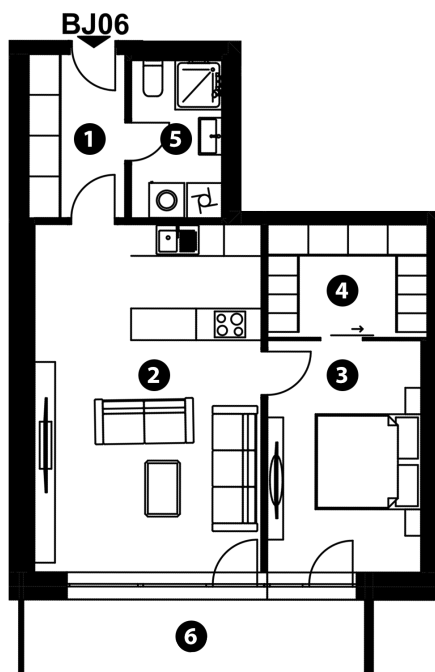

BYT BJ 06

2+kk • 71,35 m² • 1. NP

MÍSTNOSTI

01 CHODBA	5,83 m ²
02 OBÝVACÍ POKOJ + KUCHYŇSKÝ KOUT	30,10 m ²
03 POKOJ	13,66 m ²
04 ŠATNA	6,80 m ²
05 KOUPELNA + WC	5,21 m ²
06 BALKON	9,75 m ²
CELKOVÁ PLOCHA BYTU	71,35 m²