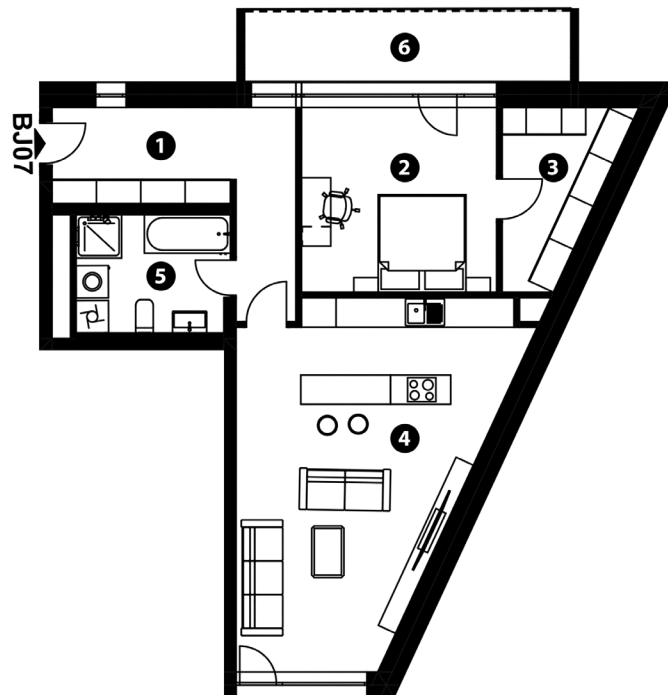

# BYT BJ 07

2+kk • 92,75 m<sup>2</sup> • 1. NP

## MÍSTNOSTI

<b>01</b> CHODBA	13,20 m <sup>2</sup>
<b>02</b> POKOJ	16,31 m <sup>2</sup>
<b>03</b> ŠATNA	7,95 m <sup>2</sup>
<b>04</b> OBÝVACÍ POKOJ + KUCHYŇSKÝ KOUT	38,10 m <sup>2</sup>
<b>05</b> KOUPELNA	7,14 m <sup>2</sup>
<b>06</b> BALKON	10,05 m <sup>2</sup>
<b>CELKOVÁ PLOCHA BYTU</b>	<b>92,75 m<sup>2</sup></b>