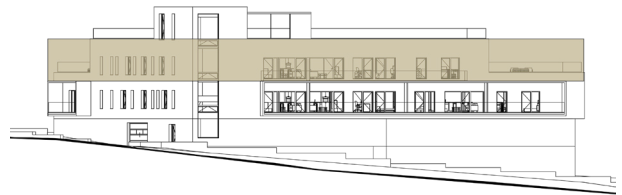

# BYT BJ 12

2+kk • 68,57 m<sup>2</sup> • 2. NP

## MÍSTNOSTI

<b>01</b> CHODBA	7,20 m <sup>2</sup>
<b>02</b> OBÝVACÍ POKOJ + KUCHYŇSKÝ KOUT	31,60 m <sup>2</sup>
<b>03</b> POKOJ	14,10 m <sup>2</sup>
<b>04</b> KOUPELNA + WC	6,80 m <sup>2</sup>
<b>05</b> BALKON	8,87 m <sup>2</sup>
<b>CELKOVÁ PLOCHA BYTU</b>	<b>68,57 m<sup>2</sup></b>