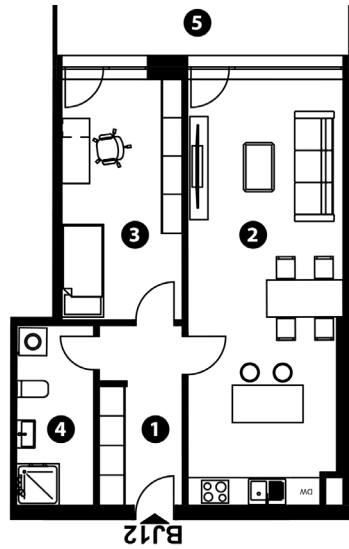

# BYT BJ 12

2+kk • 68,57 m<sup>2</sup> • 2. NP

## MÍSTNOSTI

<b>01</b> CHODBA	7,20 m <sup>2</sup>
<b>02</b> OBÝVACÍ POKOJ + KUCHYŇSKÝ KOUT	31,60 m <sup>2</sup>
<b>03</b> POKOJ	14,10 m <sup>2</sup>
<b>04</b> KOUPELNA + WC	6,80 m <sup>2</sup>
<b>05</b> BALKON	8,87 m <sup>2</sup>
<b>CELKOVÁ PLOCHA BYTU</b>	<b>68,57 m<sup>2</sup></b>